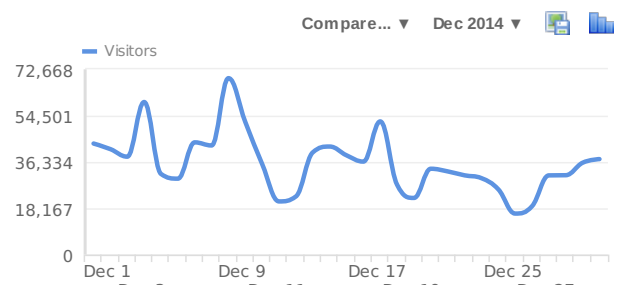

The Basics Summary [Visitors](#) [Actions](#) [Uniques](#) [Time](#)

Visitors Expand	1,115,248	-27%
Actions Expand	3,792,602	-37%
Average actions	3.4	-13%
Total time	3931d 18h	-30%
Average time per visit	5m 5s	-5%
Bounce rate	17%	+1%

Links Incoming [Domains](#) [Recent](#) [Unique](#) [Outgoing](#)

sabq.org/aesqde	10,548	0%
sabq.org/eztqde	10,144	0%
t.co/MRPZ19NPMd	8,199	0%
t.co/DiPDeTjZ2l	6,543	-52%
sabq.org/E8sqde	5,644	0%
facebook.com/	4,918	-57%
t.co/Fdg64kstr6	4,446	-56%
t.co/U9ZnGXp3Th	4,026	0%
t.co/QJTzME0vd5	4,021	0%
t.co/FAxqWLLtYX	3,831	+22%

Searches Searches [Keywords](#) [Recent](#) [Unique](#) [Rankings](#)

[secure search]	553,122	-25%
وزارة الصحة	10,550	-42%
وزارتي	2,125	-32%
وزارة الصحة	1,949	-49%
...العناية الاكتر	1,729	-36%
www.moh.gov.sa	1,591	-19%
وزارة الصحة	1,272	-44%
...وزارة الصحة السع	1,243	-28%
مسير الرواتب	1,207	-21%
moh.gov.sa	915	-14%

Locale Countries [Cities](#) [Languages](#) [Org](#) [Hostnames](#)

Saudi Arabia	946,642	-32%
Romania	44,345	+950%
Egypt	23,882	-19%
Morocco	10,572	+52%
The United States	8,924	-31%
Algeria	6,512	-22%
Jordan	6,281	+2%
India	5,304	-14%

Visitors

Content Pages [Entrance](#) [Exit](#) [Downloads](#) [Events](#) [Media](#)

/pages/	425,962	-41%
المملكة العربي...		
/eServices/Staff/Pages/ShowE...	413,321	-24%
خدمات الموظفين ...		
/PGTraining/Pages/CheckJobLo...	158,892	0%
تدريب حاملي الد...		
/mobile/Pages/	150,849	-50%
default		
/eServices/Pages/	111,908	-41%
الخدمات الإلكت...		
/eServices/Employment/SelfEm...	83,243	-66%
نظام التوظيف عل...		
/eServices/Employment/Pages/...	82,331	-69%
خدمات التوظيف ...		
/eServices/Staff/Pages/	82,018	-33%
خدمات الموظفين ...		
/en/eServices/Staff/Pages/Sh...	77,907	-10%
Staff Services - Payroll		
/eServices/Employment/SelfEm...	75,942	-73%
نظام التوظيف عل...		
/Ministry/MediaCenter/Ads/Pa...	64,667	0%
إعلانات الوزار...		
/eServices/Staff/Pages/Updat...	59,777	-39%
خدمات الموظفين ...		
/eServices/Pages/Transaction...	52,420	+1%
الخدمات الإلكت...		
/PGTraining/Pages/CheckJobRe...	52,074	-43%
تدريب حاملي الد...		

Traffic sources

Searches	676,815	-26%
Direct	254,897	-32%
Links	103,842	-13%
Social media	78,735	-38%
Media searches	628	-20%
Advertising	147	-43%
Email	126	-73%